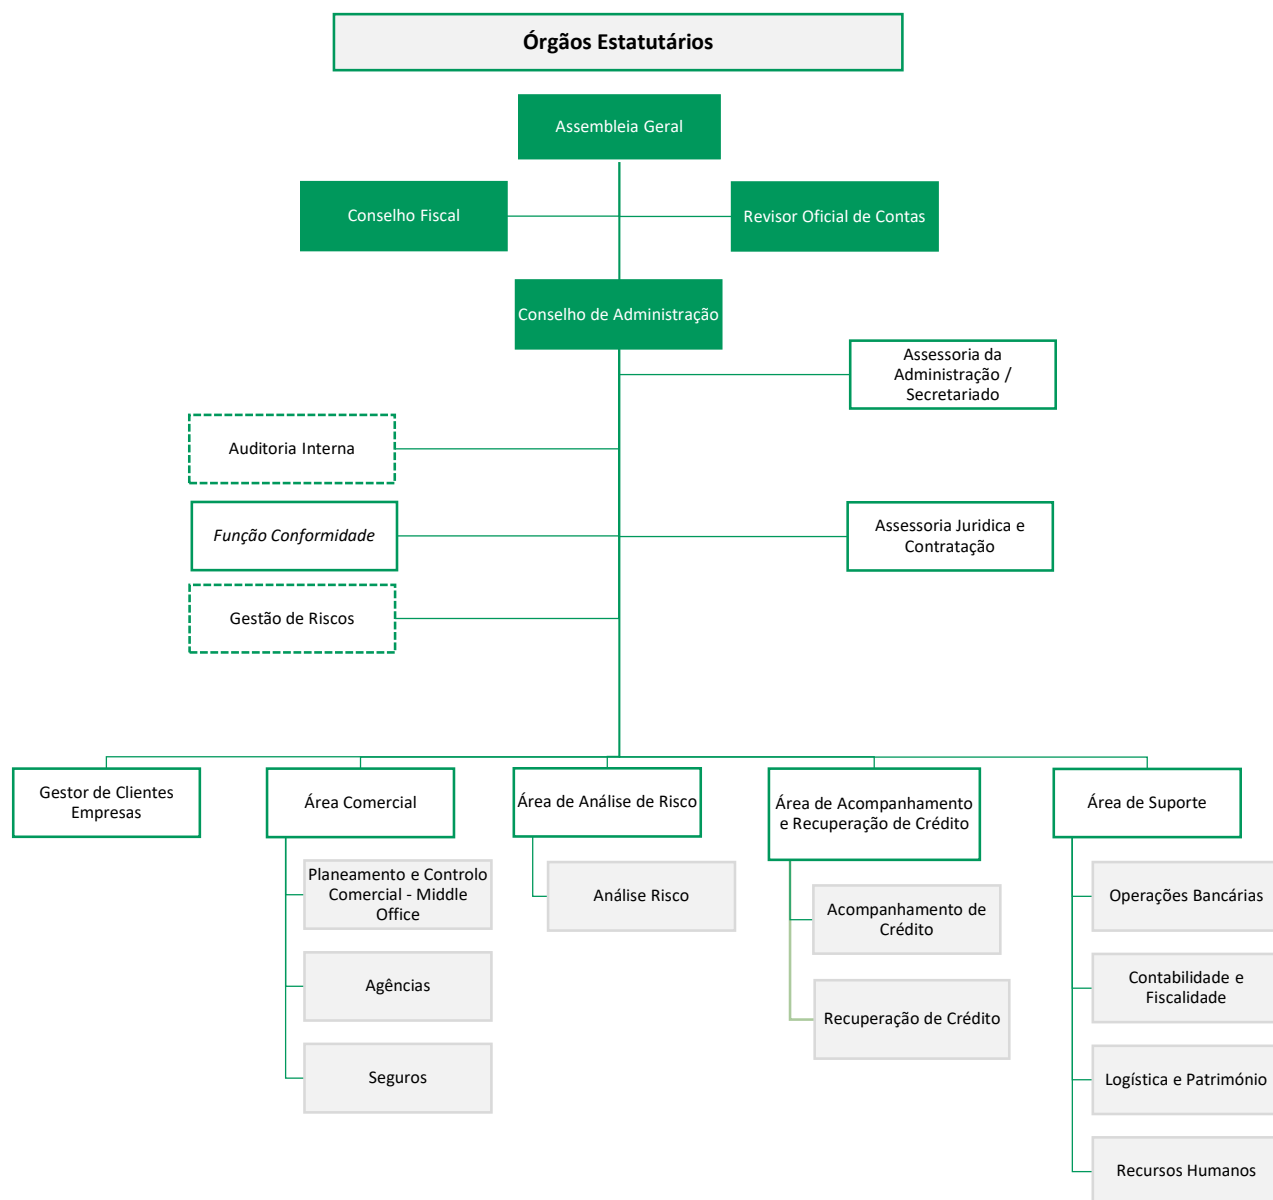

NORMA
ESTRUTURA E ORGÂNICA DA
CCAM PÓVOA DE VARZIM, VILA DO CONDE E
ESPOSENDE, CRL
Ref.ª EOCCAM

Modelo Organizacional da CCAM de Póvoa de Varzim, Vila do Conde e Esposende, CRL